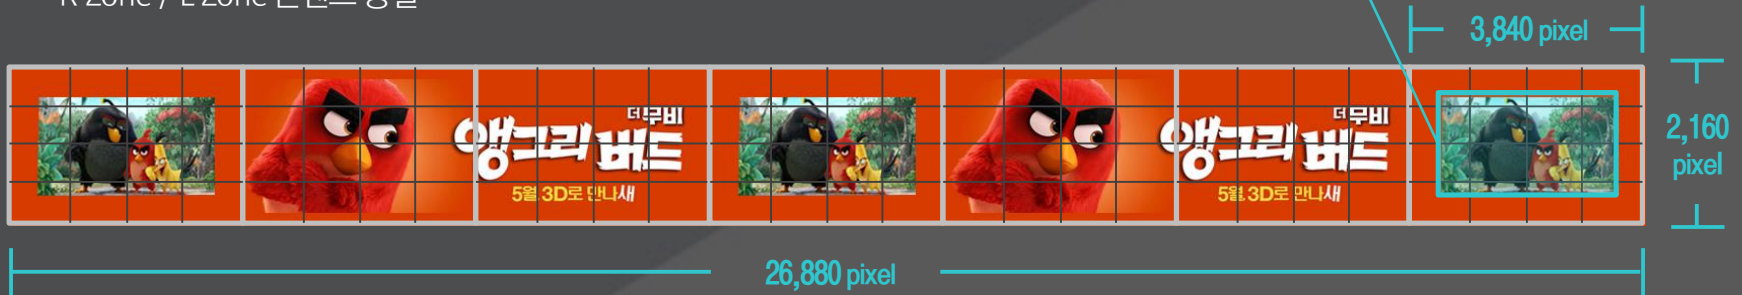

- ▶ R/L Zone 동영상 권장 해상도: 26,880 X 2,160
- ▶ M Zone 동영상 권장 해상도: 11,520 X 2,160
- ▶ 파일타입: MP4

※ 언더월드 파노라마에 최적화된 콘텐츠 표출을 위해 반드시 권장 해상도에 맞는 파일을 요청 드립니다.

Special Type B

Full 이미지 소재

R/L Zone

- Full 이미지 해상도: 26,880 X 2,160 (구간 해상도: 3,840 X 2,160)
- R Zone / L Zone 콘텐츠 동일

M Zone

- Full 이미지 해상도: 11,520 X 2,160 (구간 해상도: 3,840 X 2,160)

- ▶ R/L Zone 이미지 권장 해상도: 26,880 X 2,160
- ▶ M Zone 이미지 권장 해상도: 11,520 X 2,160
- ▶ 파일타입: PSD

※ 언더월드 파노라마에 최적화된 콘텐츠 표출을 위해 반드시 권장 해상도에 맞는 파일을 요청 드립니다.

Basic Type

동영상 + 이미지 교차 소재

R/L Zone

- Full 이미지 해상도: 26,880 X 2,160 (구간 해상도: 3,840 X 2,160)
- 내부 동영상 해상도: 2,880 X 1,620
- R Zone / L Zone 콘텐츠 동일

M Zone

- Full 동영상 해상도: 11,520 X 2,160 (구간 해상도: 3,840 X 2,160)
- 내부 동영상 해상도: 2,880 X 1,620

- ▶ R/L Zone 이미지 권장 해상도: 26,880 X 2,160
- ▶ M Zone 이미지 권장 해상도: 11,520 X 2,160
- ▶ 내부 동영상 권장 해상도: 2,880 X 1,620
- ▶ 파일타입: MP4(동영상), PSD(이미지)

※ 언더월드 파노라마에 최적화된 콘텐츠 표출을 위해 반드시 권장 해상도에 맞는 파일을 요청 드립니다.

T H A N K Y O U