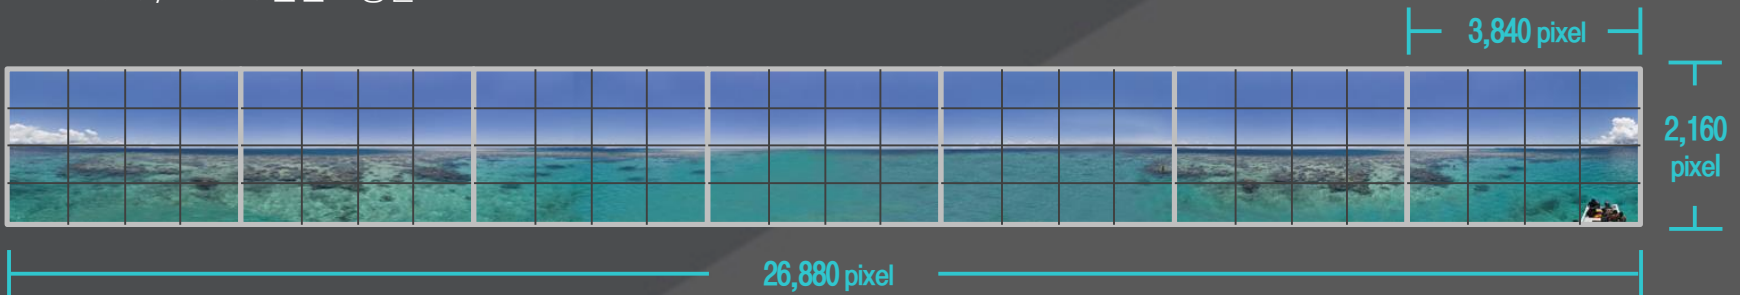

- ▶ R/L Zone 동영상 권장 해상도: 26,880 X 2,160
- ▶ M Zone 동영상 권장 해상도: 11,520 X 2,160
- ▶ 파일타입: MP4

※ 언더월드 파노라마에 최적화된 콘텐츠 표출을 위해 반드시 권장 해상도에 맞는 파일을 요청 드립니다.

Special Type B

Full 이미지 소재

R/L Zone

- Full 이미지 해상도: 26,880 X 2,160 (구간 해상도: 3,840 X 2,160)
- R Zone / L Zone 콘텐츠 동일

M Zone

- Full 이미지 해상도: 11,520 X 2,160 (구간 해상도: 3,840 X 2,160)

- ▶ R/L Zone 이미지 권장 해상도: 26,880 X 2,160
- ▶ M Zone 이미지 권장 해상도: 11,520 X 2,160
- ▶ 파일타입: PSD

※ 언더월드 파노라마에 최적화된 콘텐츠 표출을 위해 반드시 권장 해상도에 맞는 파일을 요청 드립니다.

Basic Type

동영상 + 이미지 교차 소재

R/L Zone

- Full 이미지 해상도: 26,880 X 2,160 (구간 해상도: 3,840 X 2,160)
- 내부 동영상 해상도: 2,880 X 1,620
- R Zone / L Zone 콘텐츠 동일

M Zone

- Full 동영상 해상도: 11,520 X 2,160 (구간 해상도: 3,840 X 2,160)
- 내부 동영상 해상도: 2,880 X 1,620

- ▶ R/L Zone 이미지 권장 해상도: 26,880 X 2,160
- ▶ M Zone 이미지 권장 해상도: 11,520 X 2,160
- ▶ 내부 동영상 권장 해상도: 2,880 X 1,620
- ▶ 파일타입: MP4(동영상), PSD(이미지)

※ 언더월드 파노라마에 최적화된 콘텐츠 표출을 위해 반드시 권장 해상도에 맞는 파일을 요청 드립니다.

T H A N K Y O U