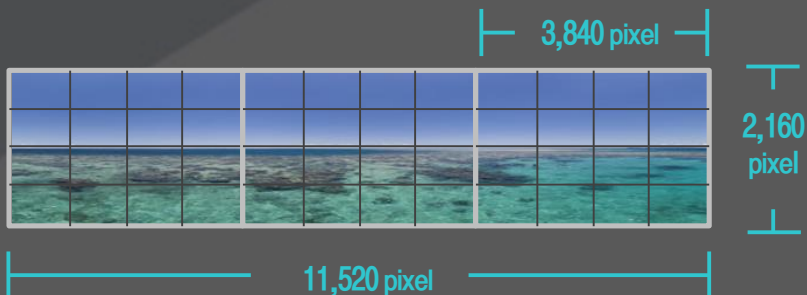

- ▶ R/L Zone 동영상 권장 해상도: 26,880 X 2,160
- ▶ M Zone 동영상 권장 해상도: 11,520 X 2,160
- ▶ 파일타입: MP4

※ 언더월드 파노라마에 최적화된 콘텐츠 표출을 위해 반드시 권장 해상도에 맞는 파일을 요청 드립니다.

Special Type B

Full 이미지 소재

R/L Zone

- Full 이미지 해상도: 26,880 X 2,160 (구간 해상도: 3,840 X 2,160)
- R Zone / L Zone 콘텐츠 동일

M Zone

- Full 이미지 해상도: 11,520 X 2,160 (구간 해상도: 3,840 X 2,160)

- ▶ R/L Zone 이미지 권장 해상도: 26,880 X 2,160
- ▶ M Zone 이미지 권장 해상도: 11,520 X 2,160
- ▶ 파일타입: PSD

※ 언더월드 파노라마에 최적화된 콘텐츠 표출을 위해 반드시 권장 해상도에 맞는 파일을 요청 드립니다.

Basic Type

동영상 + 이미지 교차 소재

R/L Zone

- Full 이미지 해상도: 26,880 X 2,160 (구간 해상도: 3,840 X 2,160)
- 내부 동영상 해상도: 2,880 X 1,620
- R Zone / L Zone 콘텐츠 동일

M Zone

- Full 동영상 해상도: 11,520 X 2,160 (구간 해상도: 3,840 X 2,160)
- 내부 동영상 해상도: 2,880 X 1,620

- ▶ R/L Zone 이미지 권장 해상도: 26,880 X 2,160
- ▶ M Zone 이미지 권장 해상도: 11,520 X 2,160
- ▶ 내부 동영상 권장 해상도: 2,880 X 1,620
- ▶ 파일타입: MP4(동영상), PSD(이미지)

※ 언더월드 파노라마에 최적화된 콘텐츠 표출을 위해 반드시 권장 해상도에 맞는 파일을 요청 드립니다.

T H A N K Y O U